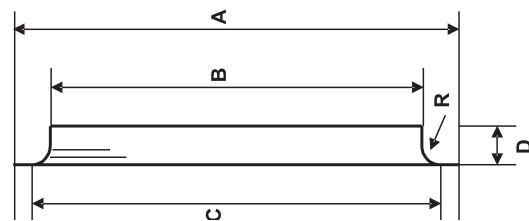

SINGLE AND THREE PHASE EXTERNAL ROTOR RADIAL FANS

TYPE	VOLTS	CAP mF	AMPS	WATTS	RPM	L/S	PKG QTY	KG	VOL M ³
CRBB/4 - 400/188	240	10	1.6	370	1415	1110	1	8	0.059
CRBB/4 - 450/215	240	16	2.4	540	1360	1530	1	10	0.080
CRBB/4 - 500/241	240	40	4.7	1050	1340	2170	1	22	0.110
CRBB/6 - 500/241	240	10	1.4	320	815	1420	1	14	0.110
CRBT/4 - 500/241	415	N/A	1.9	1100	1350	2170	1	22	0.110
CRBT/4 - 560/267	415	N/A	3.0	1700	1240	2790	1	25	0.144
CRBT/6 - 630/300	415	N/A	1.9	960	875	2830	1	18	0.202
CRBT/4 - 630/300	415	N/A	5.9	3550	1300	4180	1	45	0.202
CRBT/6 - 710/327	415	N/A	5.0	2200	930	4380	1	52	0.270

- Airflow based on free blowing with inlet ring without scroll.
- Inlet rings available on request.
- Single phase capacitors supplied loose.
- Three phase feature Hi (Delta) and Lo (Star) speeds.

FAN DIMENSIONS

MODEL	A	B	C	D	E	F	G	H	I
4-400	404	188	206	100	115	266	140	144	M6
4-450	454	215	244	100	115	298	160	144	M6
4-500	504	241	270	140	162	335	180	186	M6
6-500	504	241	270	100	115	335	180	144	M10
4-560	570	267	296	140	162	375	200	186	M10
4-630	635	300	339	160	190	418	224	232	M12
6-630	635	300	339	140	162	418	224	186	M10
6-710	715	327	374	160	190	472	250	232	M12

INLET CONE DIMENSIONS

MODEL	A	B	C	D	R
RIC 315	294	194	234	40	20
RIC 355	326	226	266	40	20
RIC 400	358	258	298	40	20
RIC 450	385	285	325	40	20
RIC 500	425	325	365	45	20
RIC 560	435	355	405	45	20
RIC 630	485	405	445	45	20
RIC 710*	550	455	495	45	20