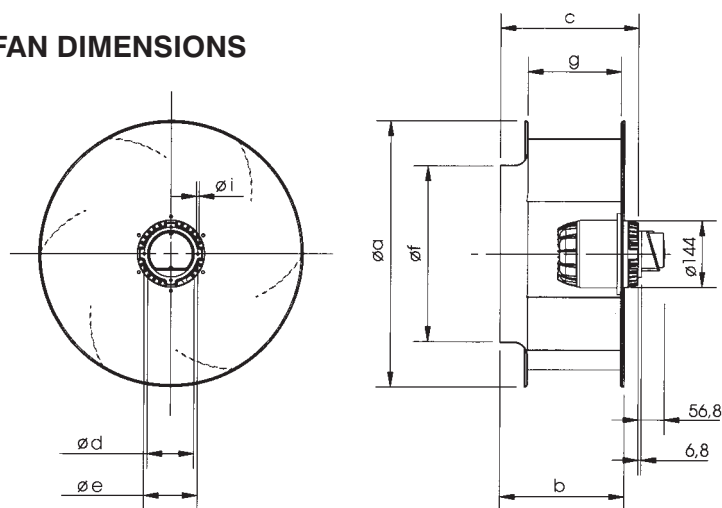

SINGLE AND THREE PHASE EXTERNAL ROTOR RADIAL FANS

TYPE	VOLTS	CAP mF	AMPS	WATTS	RPM	L/S	PKG QTY	KG	VOL M ³
CRBB/4 - 400/188	240	10	1.6	370	1415	1110	1	8	0.059
CRBB/4 - 450/215	240	16	2.4	540	1360	1530	1	10	0.080
CRBB/4 - 500/241	240	40	4.7	1050	1340	2170	1	22	0.110
CRBB/6 - 500/241	240	10	1.4	320	815	1420	1	14	0.110
CRBT/4 - 500/241	415	N/A	1.9	1100	1350	2170	1	22	0.110
CRBT/4 - 560/267	415	N/A	3.0	1700	1240	2790	1	25	0.144
CRBT/6 - 630/300	415	N/A	1.9	960	875	2830	1	18	0.202
CRBT/4 - 630/300	415	N/A	5.9	3550	1300	4180	1	45	0.202
CRBT/6 - 710/327	415	N/A	5.0	2200	930	4380	1	52	0.270

- Airflow based on free blowing with inlet ring without scroll.
- Inlet rings available on request.
- Single phase capacitors supplied loose.
- Three phase feature Hi (Delta) and Lo (Star) speeds.

FAN DIMENSIONS

MODEL	A	B	C	D	E	F	G	H	I
4-400	404	188	206	100	115	266	140	144	M6
4-450	454	215	244	100	115	298	160	144	M6
4-500	504	241	270	140	162	335	180	186	M6
6-500	504	241	270	100	115	335	180	144	M10
4-560	570	267	296	140	162	375	200	186	M10
4-630	635	300	339	160	190	418	224	232	M12
6-630	635	300	339	140	162	418	224	186	M10
6-710	715	327	374	160	190	472	250	232	M12

INLET CONE DIMENSIONS

MODEL	A	B	C	D	R
RIC 315	294	194	234	40	20
RIC 355	326	226	266	40	20
RIC 400	358	258	298	40	20
RIC 450	385	285	325	40	20
RIC 500	425	325	365	45	20
RIC 560	435	355	405	45	20
RIC 630	485	405	445	45	20
RIC 710*	550	455	495	45	20