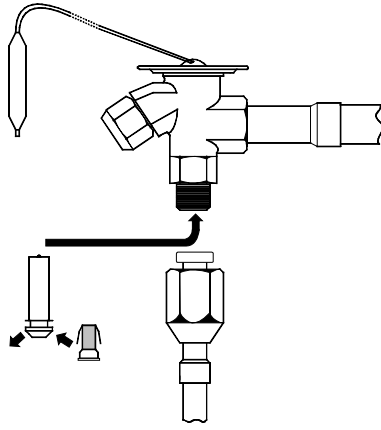

Instructions d'installation

Adaptateur à braser pour vannes TIS (E)

Istruzioni per l'installazione

Adattatore a saldare per valvole TIS (E)

Instrucciones de Instalacion

Adaptadora para soldar válvula TIS (E)

ALCO CONTROLS

Emerson Electric GmbH & Co.
Heerstr.111 - D-71332 Waiblingen
Tel.: +49(0)7151 509-0 - Fax.: -200

3

4