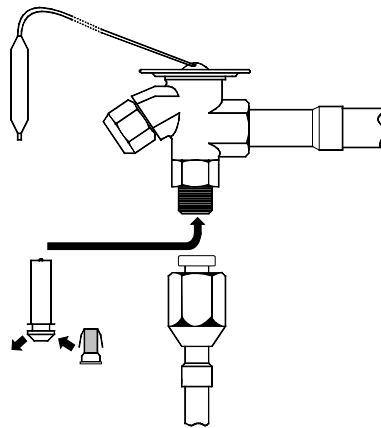

Installation Instructions  
**Solder Adaptor for TIS (E) - Valves**

Einbauanleitung  
**Lötadapter für TIS (E) – Ventile**

Installatievoorschrift  
**Soldeeradapter voor TIS(E) - ventilen**

Instructions d'installation  
**Adaptateur à braser pour vannes TIS (E)**

Istruzioni per l'installazione  
**Adattatore a saldare per valvole TIS (E)**

Instrucciones de Instalacion  
**Adaptadora para soldar válvula TIS (E)**

**ALCO CONTROLS**

Emerson Electric GmbH & Co.  
Heerstr.111 - D-71332 Waiblingen  
Tel.: +49(0)7151 509-0 - Fax.: -200

1

2

3

4

T11EZ050000 PCN 861 474 05/01

Installation Instructions  
**Solder Adaptor for TIS (E) - Valves**

Einbauanleitung  
**Lötadapter für TIS (E) – Ventile**

Installatievoorschrift  
**Soldeeradapter voor TIS(E) - ventilen**