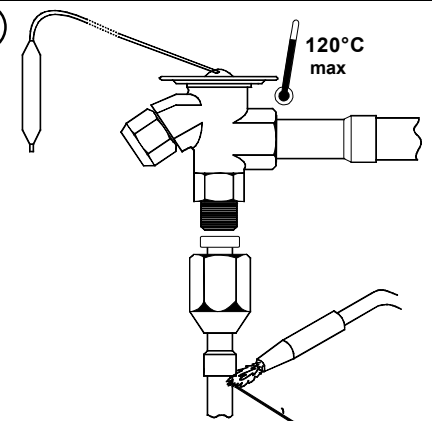

Installation Instructions
Solder Adaptor for TIS (E) - Valves

Einbauanleitung
Lötadapter für TIS (E) – Ventile

Installatievoorschrift
Soldeeradapter voor TIS(E) - ventilen

Instructions d'installation
Adaptateur à braser pour vannes TIS (E)

Istruzioni per l'installazione
Adattatore a saldare per valvole TIS (E)

Instrucciones de Instalacion
Adaptadora para soldar válvula TIS (E)

ALCO CONTROLS

Emerson Electric GmbH & Co.
Heerstr.111 - D-71332 Waiblingen
Tel.: +49(0)7151 509-0 - Fax.: -200

1

2

3

4

T11EZ050000 PCN 861 474 05/01

Installation Instructions
Solder Adaptor for TIS (E) - Valves

Einbauanleitung
Lötadapter für TIS (E) – Ventile

Installatievoorschrift
Soldeeradapter voor TIS(E) - ventilen

1

2