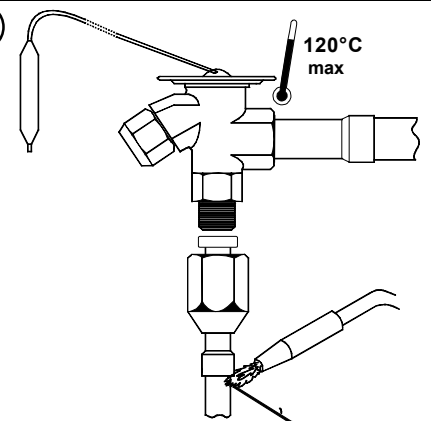

Installation Instructions
Solder Adaptor for TIS (E) - Valves

Einbauanleitung
Lötadapter für TIS (E) – Ventile

Installatievoorschrift
Soldeeradapter voor TIS(E) - ventilen

Instructions d'installation
Adaptateur à braser pour vannes TIS (E)

Istruzioni per l'installazione
Adattatore a saldare per valvole TIS (E)

Instrucciones de Instalacion
Adaptadora para soldar válvula TIS (E)

ALCO CONTROLS

Emerson Electric GmbH & Co.
Heerstr.111 - D-71332 Waiblingen
Tel.: +49(0)7151 509-0 - Fax.: -200

1

2

3

4

T11EZ050000 PCN 861 474 05/01

Installation Instructions
Solder Adaptor for TIS (E) - Valves

Einbauanleitung
Lötadapter für TIS (E) – Ventile

Installatievoorschrift
Soldeeradapter voor TIS(E) - ventilen

1

2