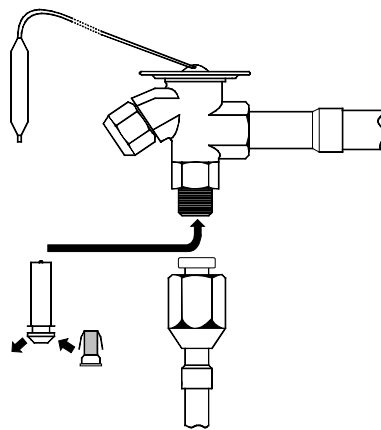

Installation Instructions
Solder Adaptor for TIS (E) - Valves

Einbauanleitung
Lötadapter für TIS (E) – Ventile

Installatievoorschrift
Soldeeradapter voor TIS(E) - ventilen

Instructions d'installation
Adaptateur à braser pour vannes TIS (E)

Istruzioni per l'installazione
Adattatore a saldare per valvole TIS (E)

Instrucciones de Instalacion
Adaptadora para soldar válvula TIS (E)

ALCO CONTROLS

Emerson Electric GmbH & Co.
Heerstr.111 - D-71332 Waiblingen
Tel.: +49(0)7151 509-0 - Fax.: -200

1

2

3

4

T11EZ050000 PCN 861 474 05/01

Installation Instructions
Solder Adaptor for TIS (E) - Valves

Einbauanleitung
Lötadapter für TIS (E) – Ventile

Installatievoorschrift
Soldeeradapter voor TIS(E) - ventilen