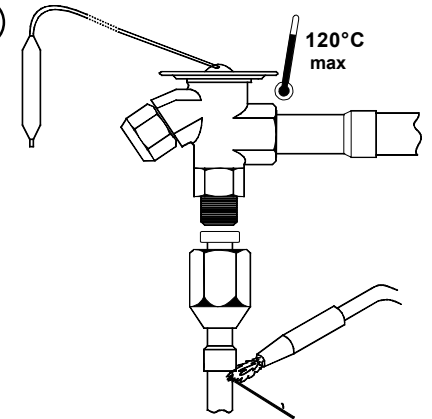

Installation Instructions
Solder Adaptor for TIS (E) - Valves

Einbauanleitung
Lötadapter für TIS (E) – Ventile

Installatievoorschrift
Soldeeradapter voor TIS(E) - ventilen

Instructions d'installation
Adaptateur à braser pour vannes TIS (E)

Istruzioni per l'installazione
Adattatore a saldare per valvole TIS (E)

Instrucciones de Instalacion
Adaptadora para soldar válvula TIS (E)

ALCO CONTROLS

Emerson Electric GmbH & Co.
Heerstr.111 - D-71332 Waiblingen
Tel.: +49(0)7151 509-0 - Fax.: -200

1

2

3

4

T11EZ050000 PCN 861 474 05/01

Installation Instructions
Solder Adaptor for TIS (E) - Valves

Einbauanleitung
Lötadapter für TIS (E) – Ventile

Installatievoorschrift
Soldeeradapter voor TIS(E) - ventilen

1

2