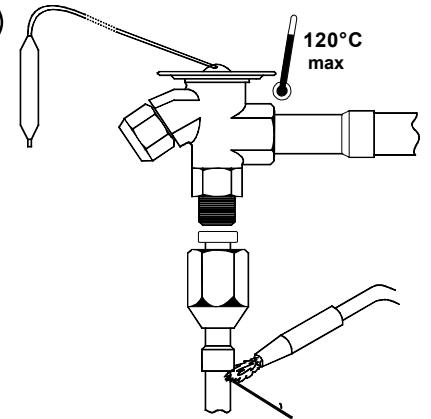

Installation Instructions
Solder Adaptor for TIS (E) - Valves

Einbauanleitung
Lötadapter für TIS (E) – Ventile

Installatievoorschrift
Soldeeradapter voor TIS(E) - ventilen

Instructions d'installation
Adaptateur à braser pour vannes TIS (E)

Istruzioni per l'installazione
Adattatore a saldare per valvole TIS (E)

Instrucciones de Instalacion
Adaptadora para soldar válvula TIS (E)

ALCO CONTROLS

Emerson Electric GmbH & Co.
Heerstr.111 - D-71332 Waiblingen
Tel.: +49(0)7151 509-0 - Fax.: -200

1

2

3

4

T11EZ050000 PCN 861 474 05/01

Installation Instructions
Solder Adaptor for TIS (E) - Valves

Einbauanleitung
Lötadapter für TIS (E) – Ventile

Installatievoorschrift
Soldeeradapter voor TIS(E) - ventilen

1

2