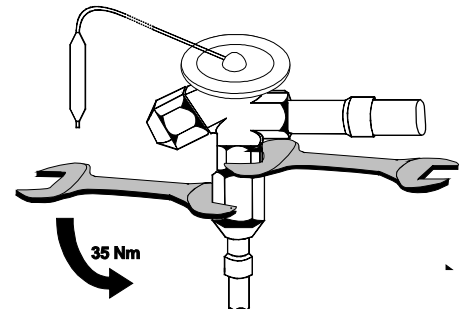

1

2

3

4

T11EZ050000 PCN 861 474 05/01

Installation Instructions
Solder Adaptor for TIS (E) - Valves

Einbauanleitung
Lötadapter für TIS (E) – Ventile

Installatievoorschrift
Soldeeradapter voor TIS(E) - ventilen