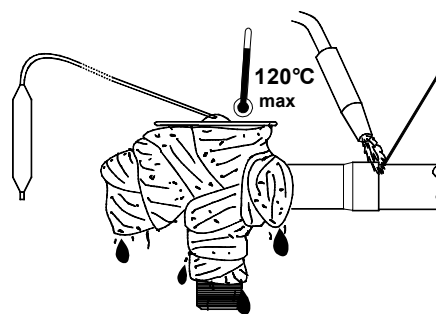

T11EZ050000 PCN 861 474 05/01

Installation Instructions
Solder Adaptor for TIS (E) - Valves

Einbauanleitung
Lötadapter für TIS (E) – Ventile

Installatievoorschrift
Soldeeradapter voor TIS(E) - ventilen

1